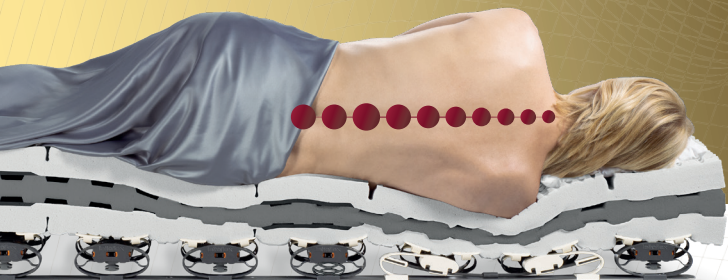

Der einfache Weg zu weniger Rückenschmerzen

Hinlegen und wohlfühlen: Das Bett, das sich dem Körper anpasst – nicht umgekehrt!

Sichern Sie Sich jetzt Ihren persönlichen Beratungstermin!

- ✓ Perfekt für Seitenschläfer
- ✓ Optimale Anpassung an jede Körperform
- ✓ Nackenschmerzen lindern

BÖHM-MITSCH
MÖBEL IM WEINVIERTEL

2244 Spannberg | 02538 85325-0
Hauptstraße 84 | www.boehm-mitsch.at

AKTION TIEFSCHLAF VOM 1. BIS 31. MAI 2026

Freuen Sie sich über ein Nackenstützkissen gratis!

Beim Kauf eines Lattoflex-Bettes während der Aktion Tiefschlaf schenken wir Ihnen ein Lattokiss Pro, damit Ihr Schlaf perfekt wird.

Lattokiss Pro ist das geniale Nackenstützkissen von Lattoflex. Die Höhe ist individuell anpassbar auf Ihre Bedürfnisse!

lattoflex[®]
DAS BETT MIT RÜCKGRAT

Jetzt Termin vereinbaren und endlich erholsam schlafen: